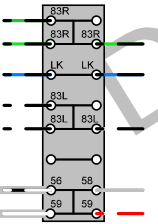

Klemmleiste A S53