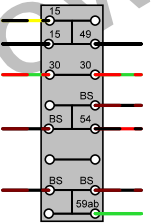

Klemmleiste B S53